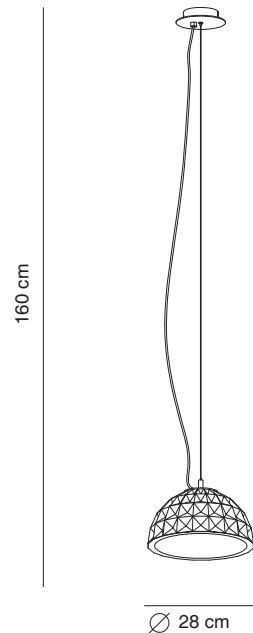

Lámpara no incluida  
**Lamp not included**

E14 LED

Ref.5550/011 cromado **chrome**  
Ref.5530/011 dorado brillo **polished gold**

CE IP 20

Deco Colección / **Collection**

Embalaje / **Packaging** 40x30x17cm 3,50Kg

La colección DECO está formada por cuatro modelos: pie de lectura, lámpara de sobremesa, suspensión y plafón. La estructura es de hierro y está disponible en dos acabados: cromo y dorado brillo. La pantalla es de un robusto cristal transparente, prensado y facetado, fabricado en Bohemia, un cristal con denominación de origen. DECO lleva portalámparas E14 en las versiones de sobremesa y pie, y G9 en la suspensión y el plafón. La bombilla no va incluida. La sobremesa y el pie llevan interruptor on/off a lo largo del cable y enchufe EU.

**The DECO collection is made up of four models: floor lamp, table lamp, pendant and ceiling lamp. The structure is made of iron and is available in two finishes: chrome and shiny gold. The shade is made of robust transparent, pressed and faceted glass made in Bohemia, a glass with designation of origin. DECO includes E14 sockets in the table and floor versions, and G9 in the pendant and ceiling lamp. The bulb is not included. The table and the floor lamps have an on/off switch along the cable and an EU plug.**